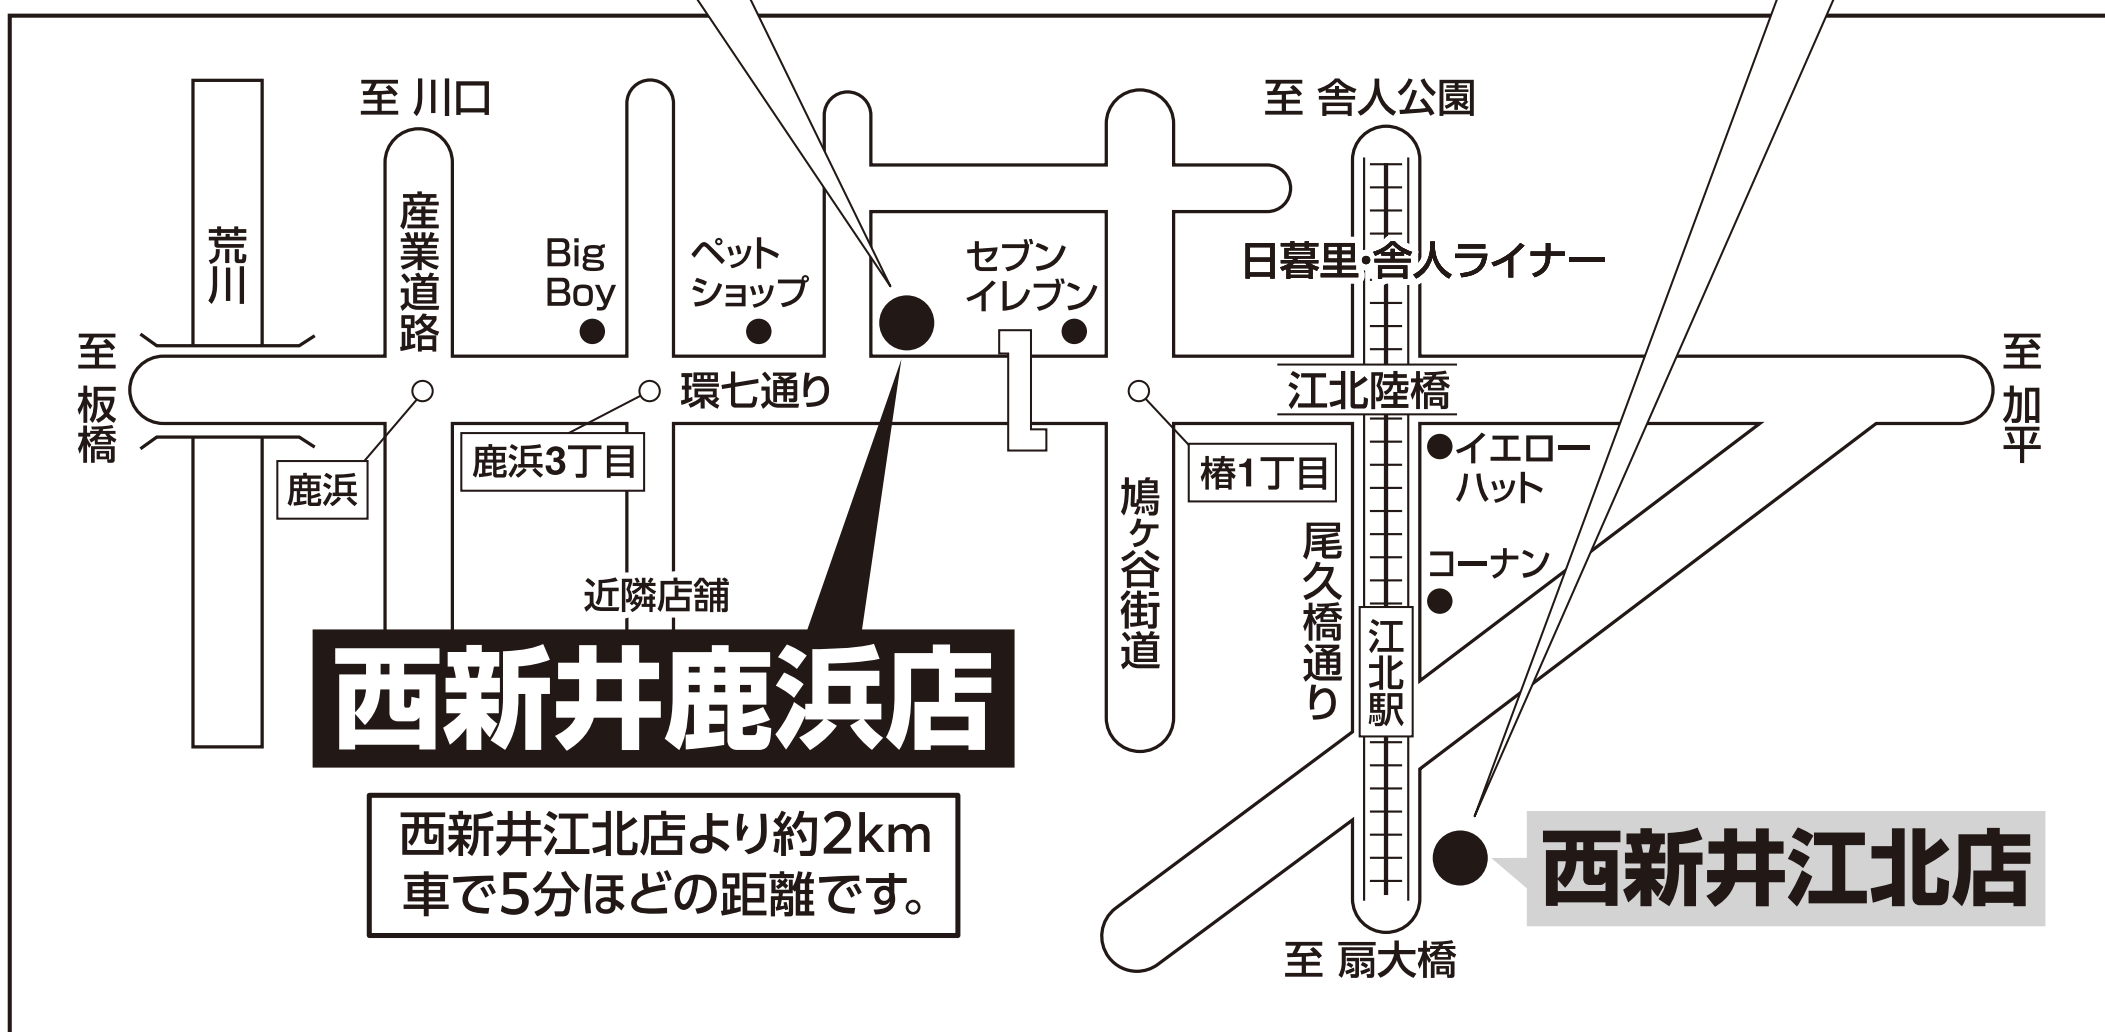

店舗統合のご案内

「西新井江北店」は「西新井鹿浜店」と
統合いたします。

平素より日産東京「西新井江北店」をご愛顧いただき誠にありがとうございます。

「西新井江北店」は店舗統合に伴い、

3月29日(水)をもって営業を終了させていただきます。

日産東京106店舗のネットワークで

引き続きお客さまのカーライフをサポートさせていただきます。

ご不安なことやご不明なことがございましたらお気軽にご相談ください。

今後とも変わらぬご愛顧のほどよろしくお願ひ申し上げます。

日産東京 **西新井鹿浜店**

〒123-0871 足立区椿2-3-6 TEL.03-3899-8411

長い間たいへんお世話になりました。

日産東京 **西新井江北店**

〒123-0873 足立区扇3-18-19 TEL.03-3856-1181

西新井鹿浜店

西新井江北店より約2km
車で5分ほどの距離です。