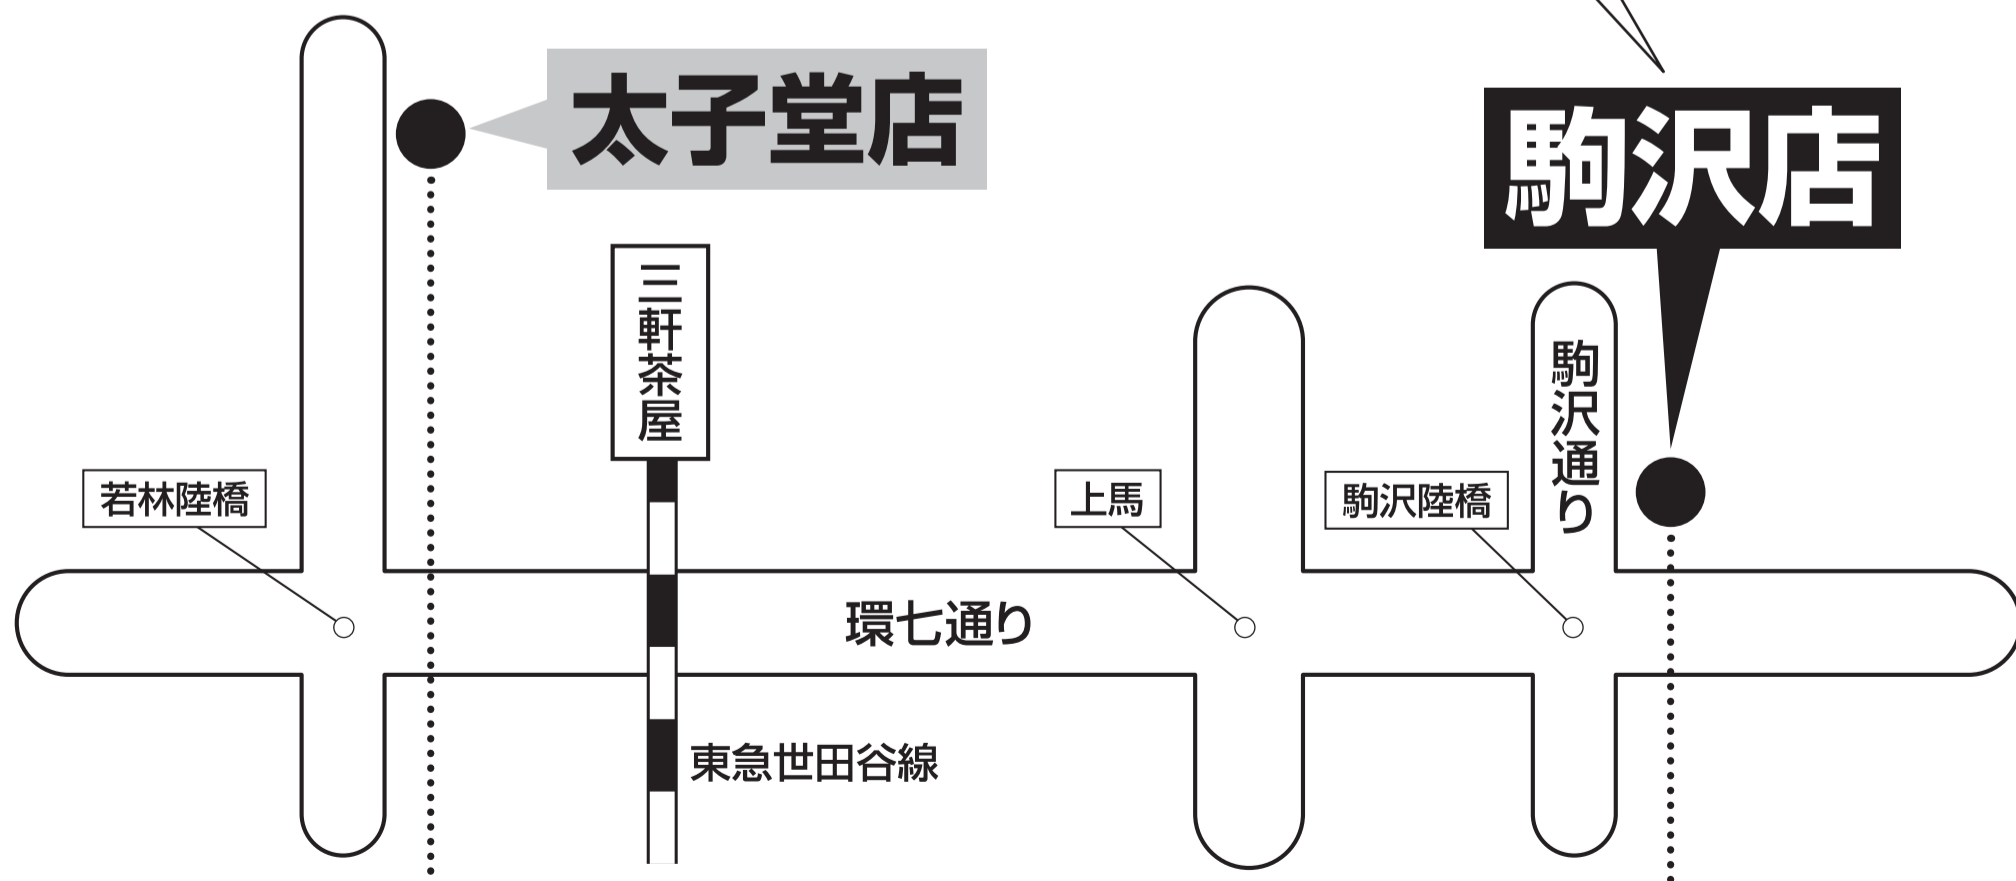

浜田山駅

約1.7km クルマで約6分ほどの距離です。

長い間たくさんのご愛顧をありがとうございました

「太子堂店」閉店のご案内

平素より日産東京「太子堂店」をご愛顧いただき誠にありがとうございます。

「太子堂店」は2025年3月末をもって閉店いたします。

閉店後は近隣の「駒沢店」をご利用ください。

ご不明な点がございましたらお気軽に

カーライフアドバイザーまでご相談ください。

今後とも変わらぬご愛顧のほどよろしくお願ひ申し上げます。

日産東京販売株式会社駒沢店

〒154-0002 世田谷区下馬6-10-10 TEL.03-3714-6144

約3.9km クルマで約11分ほどの距離です。

長い間たくさんのご愛顧をありがとうございました

「雪谷店」閉店のご案内

平素より日産東京「雪谷店」をご愛顧いただき
誠にありがとうございます。

「雪谷店」は2025年3月末をもって閉店いたします。

閉店後は近隣の「池上店」をご利用ください。

ご不明な点がございましたらお気軽に

カーライフアドバイザーまでご相談ください。

今後とも変わらぬご愛顧のほどよろしくお願ひ申し上げます。

日産東京販売株式会社池上店

〒146-0082 大田区池上2-7-15 TEL.03-3751-7121

約6.5km クルマで約14分ほどの距離です。