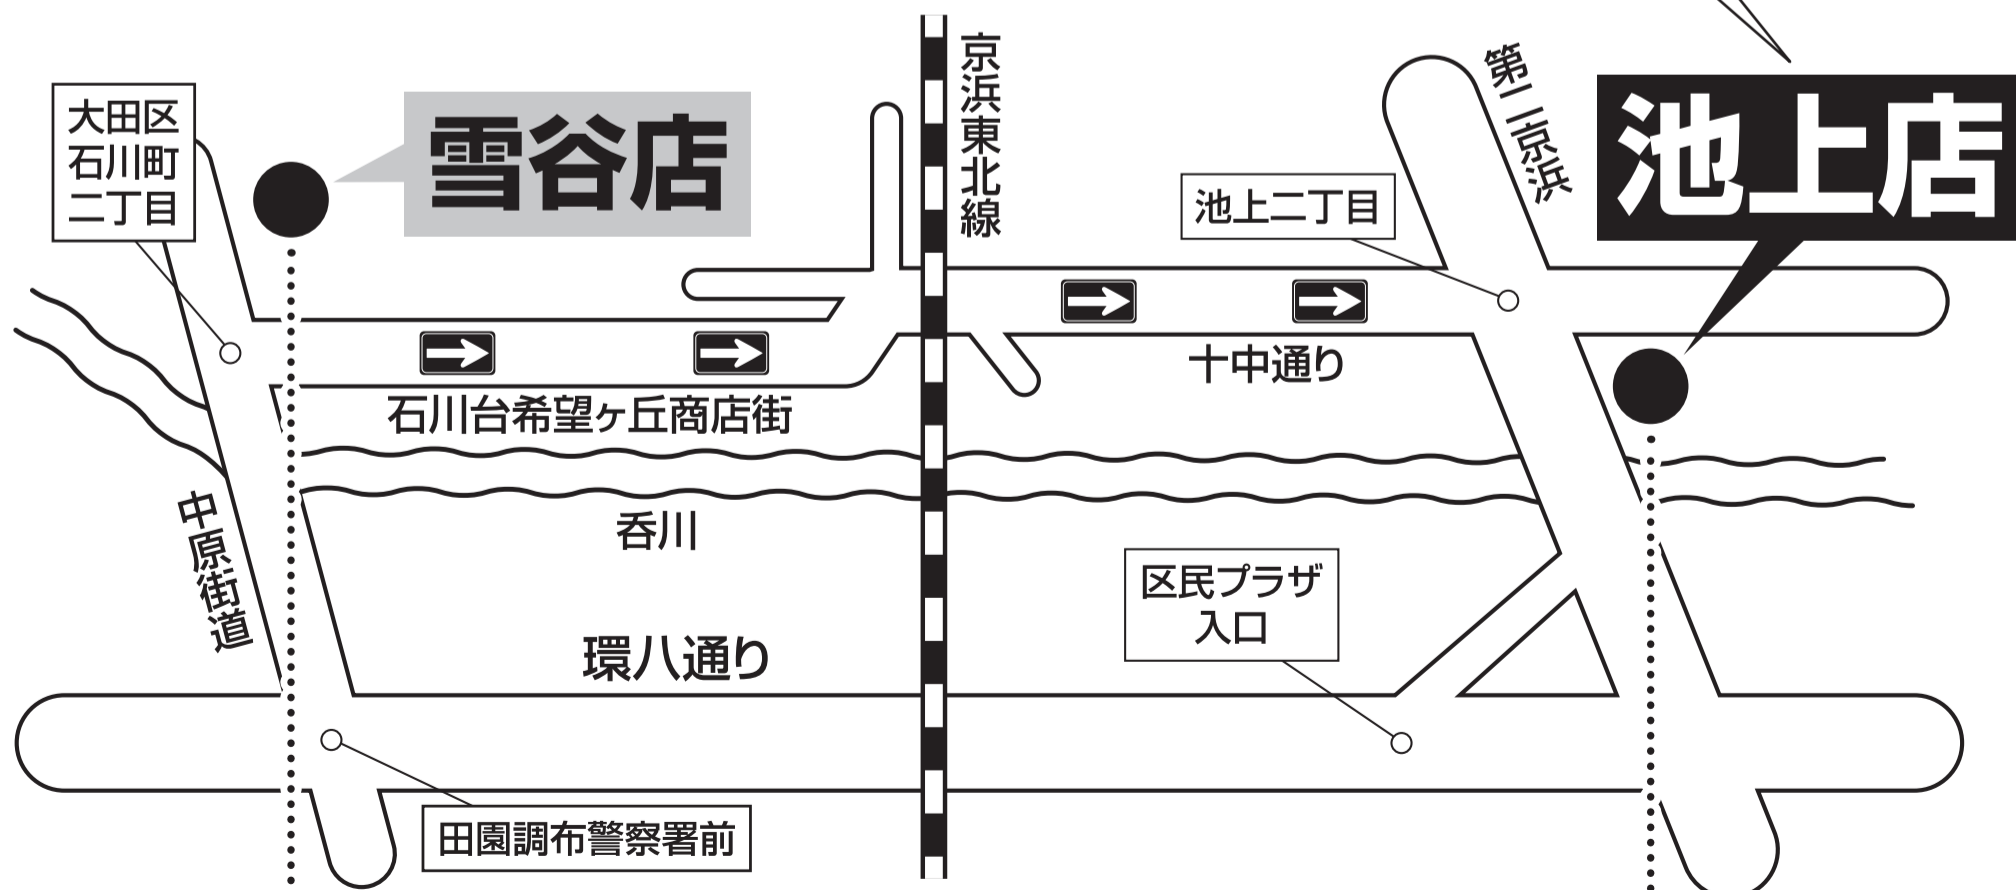

「雪谷店」は2025年3月末をもって閉店いたします。

閉店後は近隣の「池上店」をご利用ください。

ご不明な点がございましたらお気軽に

カーライフアドバイザーまでご相談ください。

今後とも変わらぬご愛顧のほどよろしくお願ひ申し上げます。

日産東京販売株式会社池上店

〒146-0082 大田区池上2-7-15 TEL.03-3751-7121

約6.5km クルマで約14分ほどの距離です。